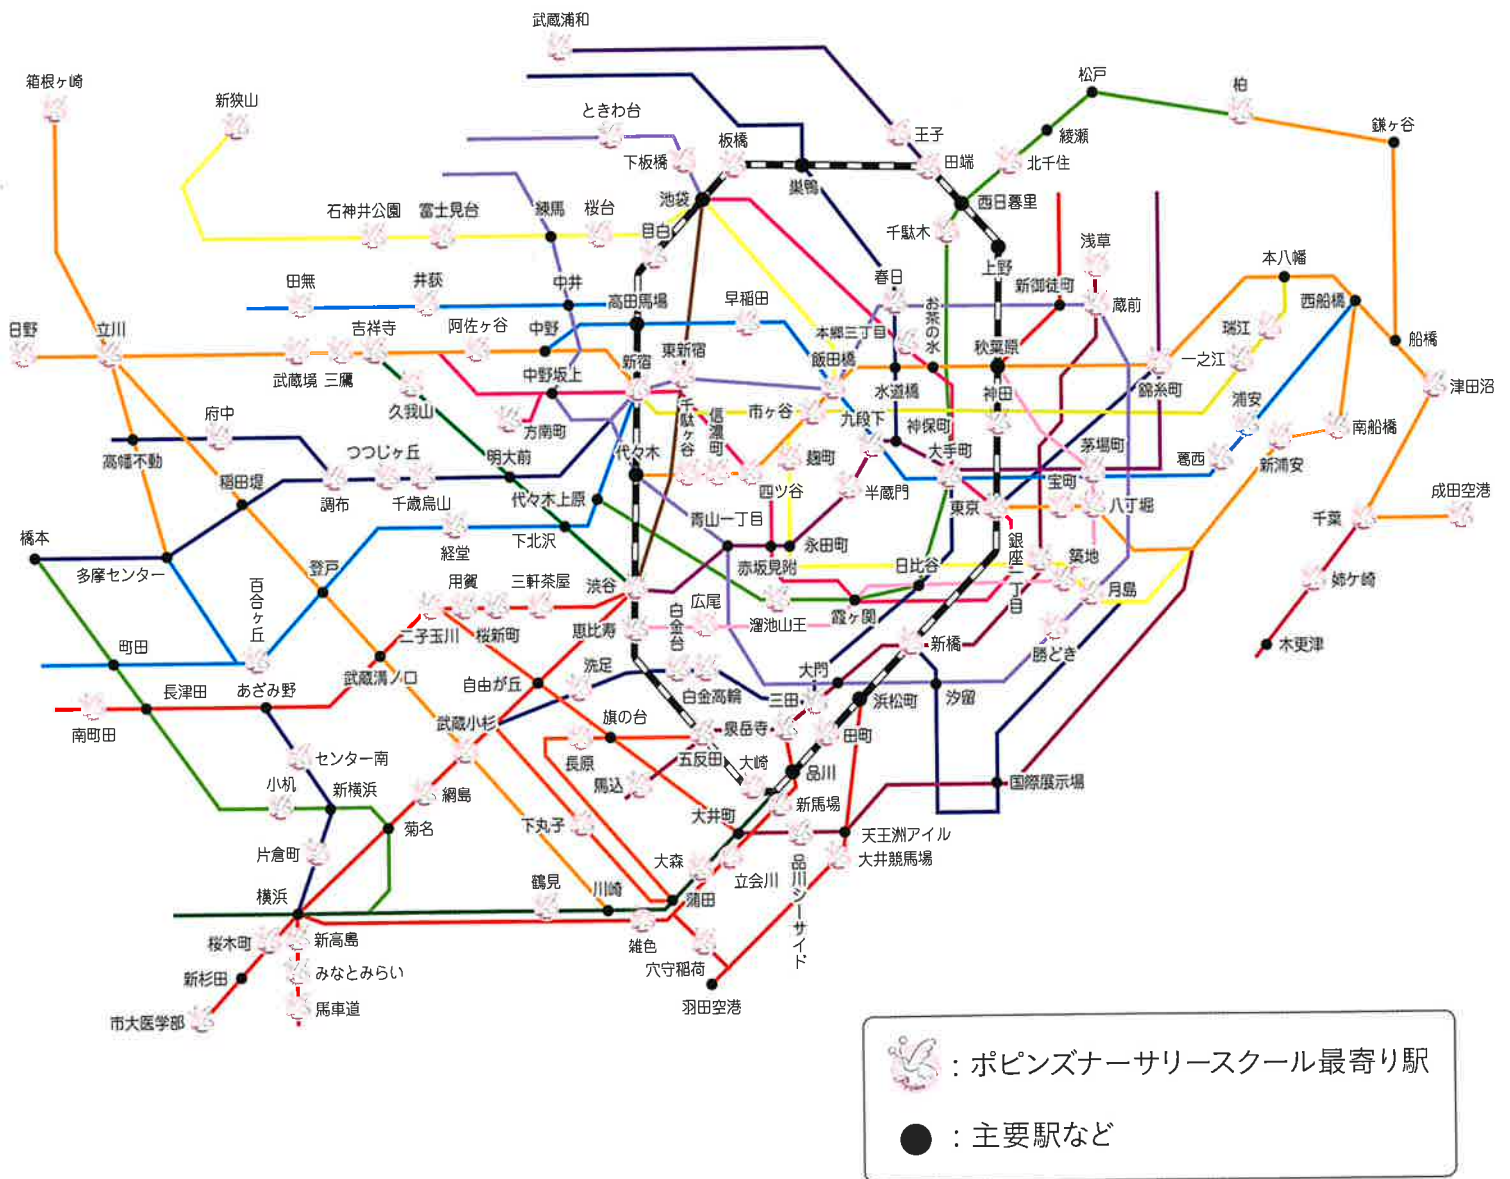

採用について
詳しくはこちらまで

<http://www.poppins-recruit.jp/>

ポピンズナーサリースクール 最寄り駅一覧

業界のリーディングカンパニーとして、
現在全国180ヶ所を超える保育園、学童、児童館などを運営しています。

ポピンズナーサリースクール 最寄り駅一覧

業界のリーディングカンパニーとして、
現在全国180ヶ所を超える保育園、学童、児童館などを運営しています。

: ポピンズナーサリースクール最寄り駅
 : 主要駅など

東京メトロ半蔵門線 半蔵門駅/徒歩2分
都営大江戸線 勝どき駅/徒歩10分
都営大江戸線 勝どき駅/徒歩10分
東京メトロ有楽町線 銀座一丁目駅/徒歩4分
都営大江戸線 東京メトロ有楽町線 月島駅/徒歩8分
都営浅草線 泉岳寺駅/徒歩5分
JR山手・京浜東北線 田町駅/徒歩8分
東京メトロ南北線 白金台駅/徒歩2分
東京メトロ日比谷線 広尾駅/徒歩3分
東京メトロ南北線 蒲池山王駅/直結
JR中央・総武線・南北線・丸の内線 四ツ谷駅/徒歩7分
JR中央・総武線・有楽町線・南北線 市ヶ谷駅/徒歩7分
東京メトロ東西線 早稲田駅/徒歩6分
東京メトロ千代田線 千駄木駅/徒歩4分
東京メトロ三田線・大江戸線 春日駅/徒歩1分
東京メトロ有楽町線・都営浅草線 浅草駅/徒歩6分
JR総武線 錦糸町駅/徒歩2分
JR山手線 五反田駅/徒歩10分
東京メトロ有楽町線・都営浅草線 浅草駅/徒歩5分
りんかい線 品川シーサイド駅/徒歩4分
JR山手線 五反田駅/徒歩3分
東急池上線 長原駅/徒歩2分
都営浅草線 馬込駅/徒歩8分
東急多摩川線 下丸子駅/徒歩10分
東急多摩川線 下丸子駅/徒歩10分
京急空港線 穴守稲荷駅/徒歩5分
京浜急行 雑色駅/徒歩8分
東急目黒線 洗足駅/徒歩2分